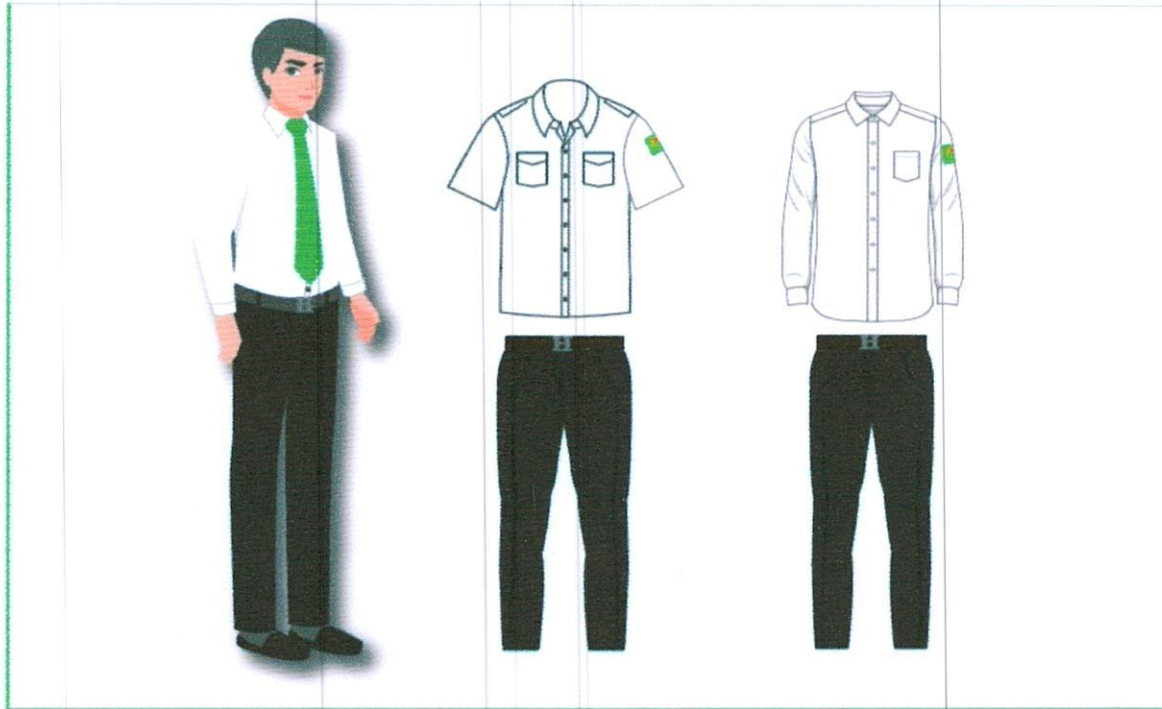

Màu sắc : xanh lá cây, vàng , đỏ.

+ Hộp đèn: đèn mini trên mui xe gắn chữ “ TAXI ” có màu xanh trên nền màu trắng.

2. Chi nhánh Công Ty Cổ Phần Tập Đoàn Mai Linh tại Bạc Liêu đăng ký đồng phục của xe taxi như sau: